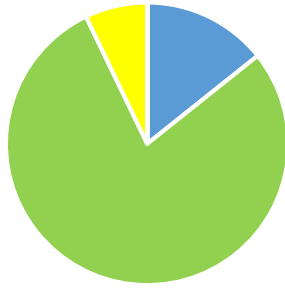

Trullo di Viola indoor