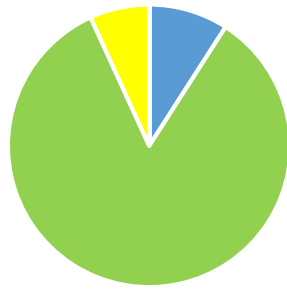

Data	Ora	ng/m3			
				Aria eccellente	4 9%
30/04/2016	12:51:00		1	Aria buona	37 84%
			2	Aria accettabile	3 7%
			2	Aria mediocre	0 0%
			6	Aria cattiva	0 0%
			5	Aria pessima	0 0%
			4	Aria pericolosa	0 0%
			0	Aria molto pericolosa	0 0%
			0	Totale misurazioni	44 100%
			1	Valore minimo	0
			2	Valore massimo	7
			3	Media IPA	2,7
			2		
			3		
			3		
			3		
			2		
			2		
			5		
			4		
			5		
			3		
			4		
			1		
			1		
			2		
			5		
			5		
			7		
			5		
			5		
			2		
			1		
			0		
			1		
			1		
			2		
			3		
			6		
			5		
			3		
			1		
			1		
			1		
30/04/2016	12:58:10		0		

### Sentiero Bosco Selva

- Aria eccellente
- Aria buona
- Aria accettabile
- Aria mediocre
- Aria cattiva
- Aria pessima
- Aria pericolosa
- Aria molto pericolosa