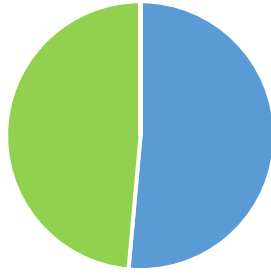

Columbro indoor